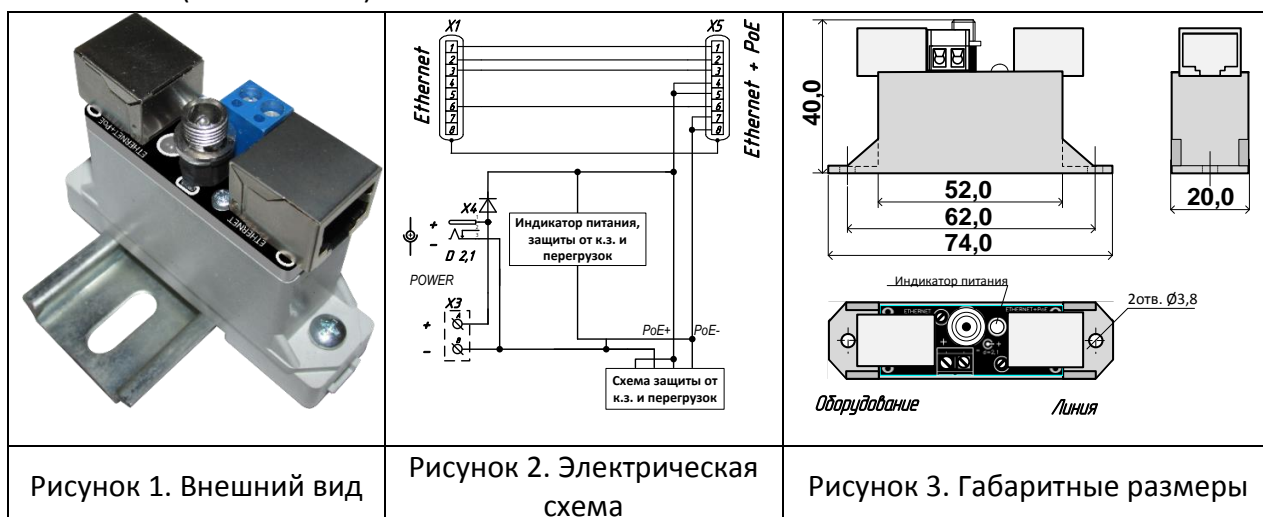

Инжектор Commeng PoET Inj-B f/f (С защитой от токовых перегрузок и короткого замыкания). Краткое техническое описание.

Инжектор **Commeng PoET Inj-B f/f** используется для передачи питания Passive PoE по свободным парам (4-5; 7-8) методом В на оборудование с интерфейсами Ethernet 10/100 Base-TX, подключаемое по 4-х парным кабелям. Максимальная мощность, передаваемая на потребитель, 30 Вт (при напряжении 60 В);

Инжектор **Commeng PoET Inj-B f/f** может использоваться в качестве:

- инжектора - для подачи питания на устройства, поддерживающие режим Passive PoE;
- инжектора - для питания устройств, поддерживающих PoE стандарта IEEE 802.3af /at (возможны ограничения в зависимости от особенностей приемника PoE PD);

Предназначен для установки в помещении, уличных шкафах и контейнерах. Монтаж производится на поверхность с помощью винтов или шурупов через проушины. Для монтажа инжектора на рейку DIN служит монтажное основание Commeng DR MH-1 (заказывается дополнительно). В инжекторе **Commeng PoET Inj-B f/f** имеется схема защиты от токовых перегрузок и короткого замыкания в кабеле или нагрузке.

Инжектор **Commeng PoET Inj-B f/f** применяется для подачи питания по свободным парам в Fast Ethernet (10/100Base-TX) IP-камер, контроллеров систем доступа, точек доступа Wi-Fi, коммутаторов малой емкости, роутеров, устройств промавтоматики и другого оборудования, блоков ODU (Outdoor Unit).

Особенности – питание DC 24-60 Вольт(Вход/выход), без дополнительного преобразования AC/DC; — для подачи питания может быть использован любой блок питания соответствующего напряжения и мощности; — встроенная схема защиты от токовых перегрузок в кабеле или нагрузке; — защита от переполюсовки; — подключение линейного кабеля и оборудования через розетки 8P8C (RJ-45); — скорость передачи до 100 Мбит/с.

Инжектор **Commeng PoET Inj-B f/f** выпускается по ТУ 4035-004-38164566-2013, производитель - ООО «КОММЕНЖ». В проектной документации и при заказе необходимо указать полное название устройства, например: Инжектор **Commeng PoET Inj-B f/f**.

Полная техническая информация и указания по применению находятся в техническом описании, которое вместе с сертификатом можно скачать с сайта www.commeng.ru или запросить у производителя.