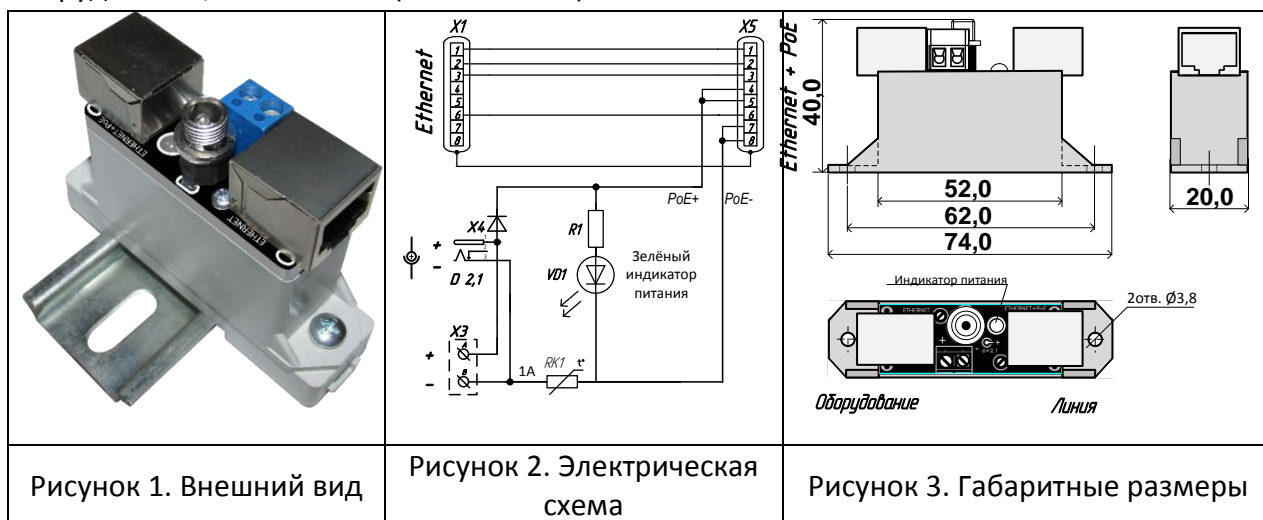

Инжектор/Сплиттер Commeng PoET IS-B f/f может использоваться в качестве:

- инжектора - для подачи питания на устройства, поддерживающие режим Passive PoE;
- инжектора - для питания устройств, поддерживающих PoE стандарта IEEE 802.3af /at (возможны ограничения в зависимости от особенностей приемника PoE PD);
- сплиттера - для выделения из кабеля напряжения питания, подаваемого в режиме Passive PoE по свободным жилам (метод В), и его подачи на сетевое оборудование, имеющее гнездо для подключения блока питания или клемму.

Предназначен для установки в помещении, уличных шкафах и контейнерах. Монтаж производится на поверхность (см. рис. 1) с помощью винтов или шурупов через проушины. Для монтажа инжектора/сплиттера на рейку DIN служит монтажное основание Commeng DR MH-1 (заказывается дополнительно).

Инжектор/Сплиттер Commeng PoET IS-B f/f применяется для подачи питания по свободным парам в Fast Ethernet (10/100Base-TX) IP-камер, контроллеров систем доступа, точек доступа Wi-Fi, коммутаторов малой емкости, роутеров, устройств промавтоматики и другого оборудования, блоков ODU (Outdoor Unit).

Особенности – питание DC 24-60 Вольт(Вход/выход), без дополнительного преобразования AC/DC; — для подачи питания может быть использован любой блок питания соответствующего напряжения и мощности; — встроенная защита от токовых перегрузок в кабеле или нагрузке; — защита от переполюсовки; — подключение линейного кабеля и оборудования через розетки 8P8C (RJ-45); — скорость передачи до 100 Мбит/с.

Инжектор/сплиттер Commeng PoET IS-B f/f выпускается по ТУ 4035-004-38164566-2013, производитель - ООО «КОММЕНЖ». В проектной документации и при заказе необходимо указать полное название устройства, например: Инжектор/сплиттер Commeng PoET IS-B f/f.

Полная техническая информация и указания по применению находятся в техническом описании, которое вместе с сертификатом можно скачать с сайта www.commeng.ru или запросить у производителя.